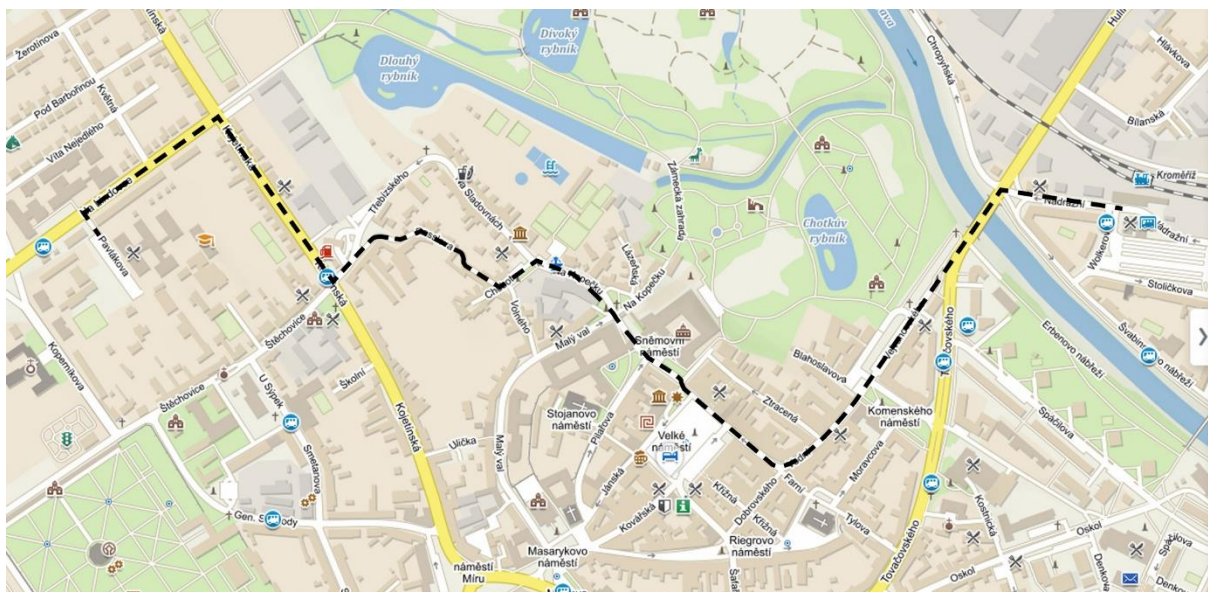

## KRAJSKÁ KONFERENCE K PRIMÁRNÍ PREVENCI RIZIKOVÉHO CHOVÁNÍ

**Místo konání:** Společenský sál Domova mládeže Střední školy hotelové a služeb  
Na Lindovce 1463, Kroměříž.

### Jak se na konferenci dostanete:

**Pěšky z vlakového a autobusového nádraží** (v případě příznivého počasí možnost využít zkratku přes Podzámeckou zahradu)

**MHD:** místo konání konference je v blízkosti zastávky MHD Na Lindovce

okružní linka č. 4

zastávka	čas			
Nádražní	7:20	7:40	8:40	9:10
Na Lindovce příjezd	7:44	7:59	9:07	9:29

okružní linka č. 6

zastávka	čas				
Nádražní	7:15	7:40	8:00	8:17	8:55
Na Lindovce příjezd	7:23	7:48	8:07	8:25	9:03

Přesné jízdní řády najdete na stránkách <http://www.kmts.cz/jizdni-rady/index.htm>

**Před budovou Domova mládeže SŠ jsou omezené možnosti parkování, využijte proto bezplatné parkování na ulicích Na Lindovce, Koperníkova, Kojetínská.**