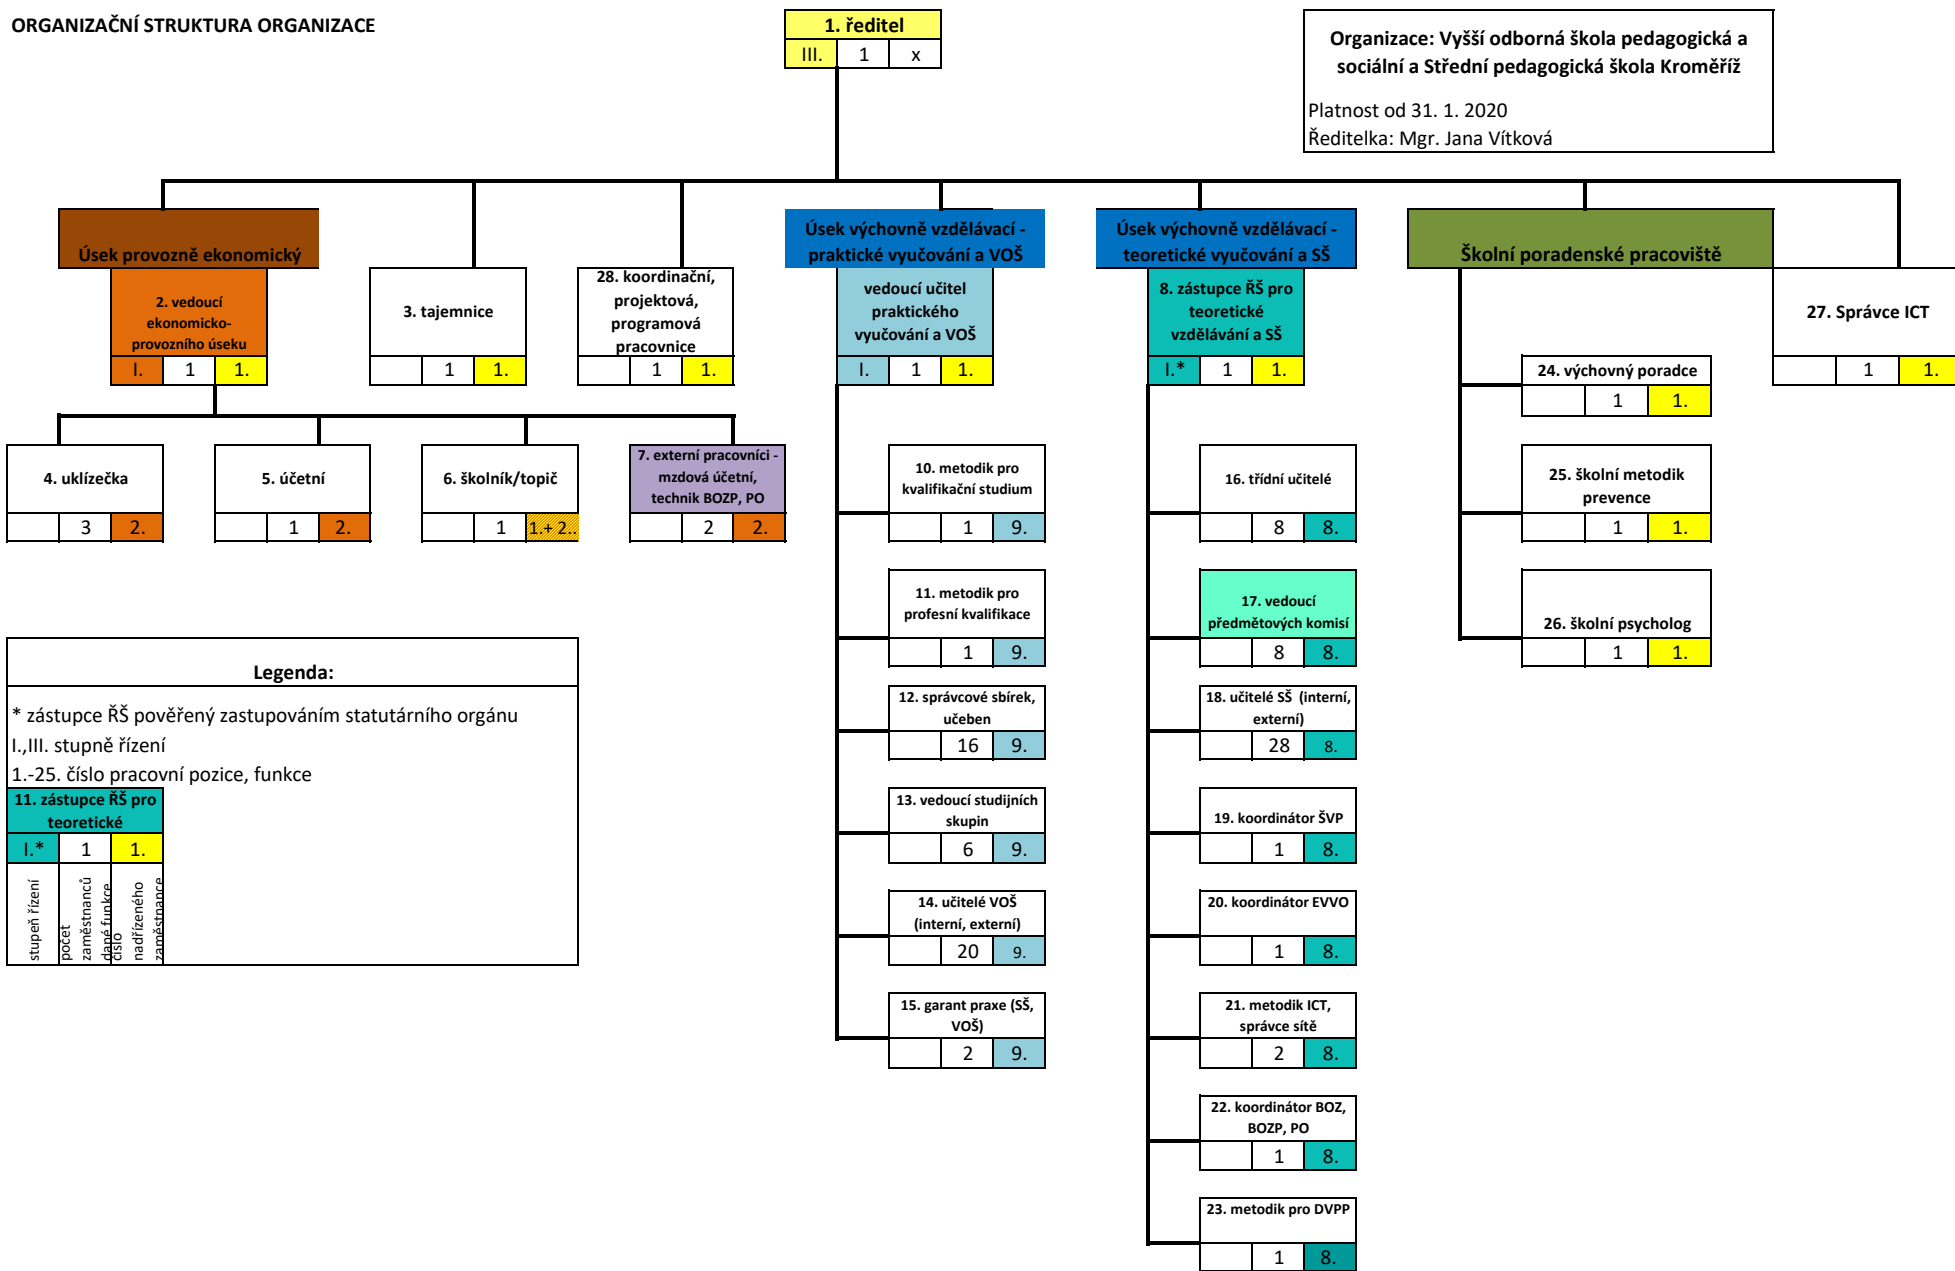

ORGANIZAČNÍ STRUKTURA ORGANIZACE

Organizace: Vyšší odborná škola pedagogická a sociální a Střední pedagogická škola Kroměříž
 Platnost od 31. 1. 2020
 Ředitelka: Mgr. Jana Vítková

Legenda:

* zástupce ŘŠ pověřený zastupováním statutárního orgánu I.,III. stupně řízení
 1.-25. číslo pracovní pozice, funkce

11. zástupce ŘŠ pro teoretické		
I.*	1	1.
stupeň řízení	počet zaměstnanců	číslo nadřizujícího zaměstnance