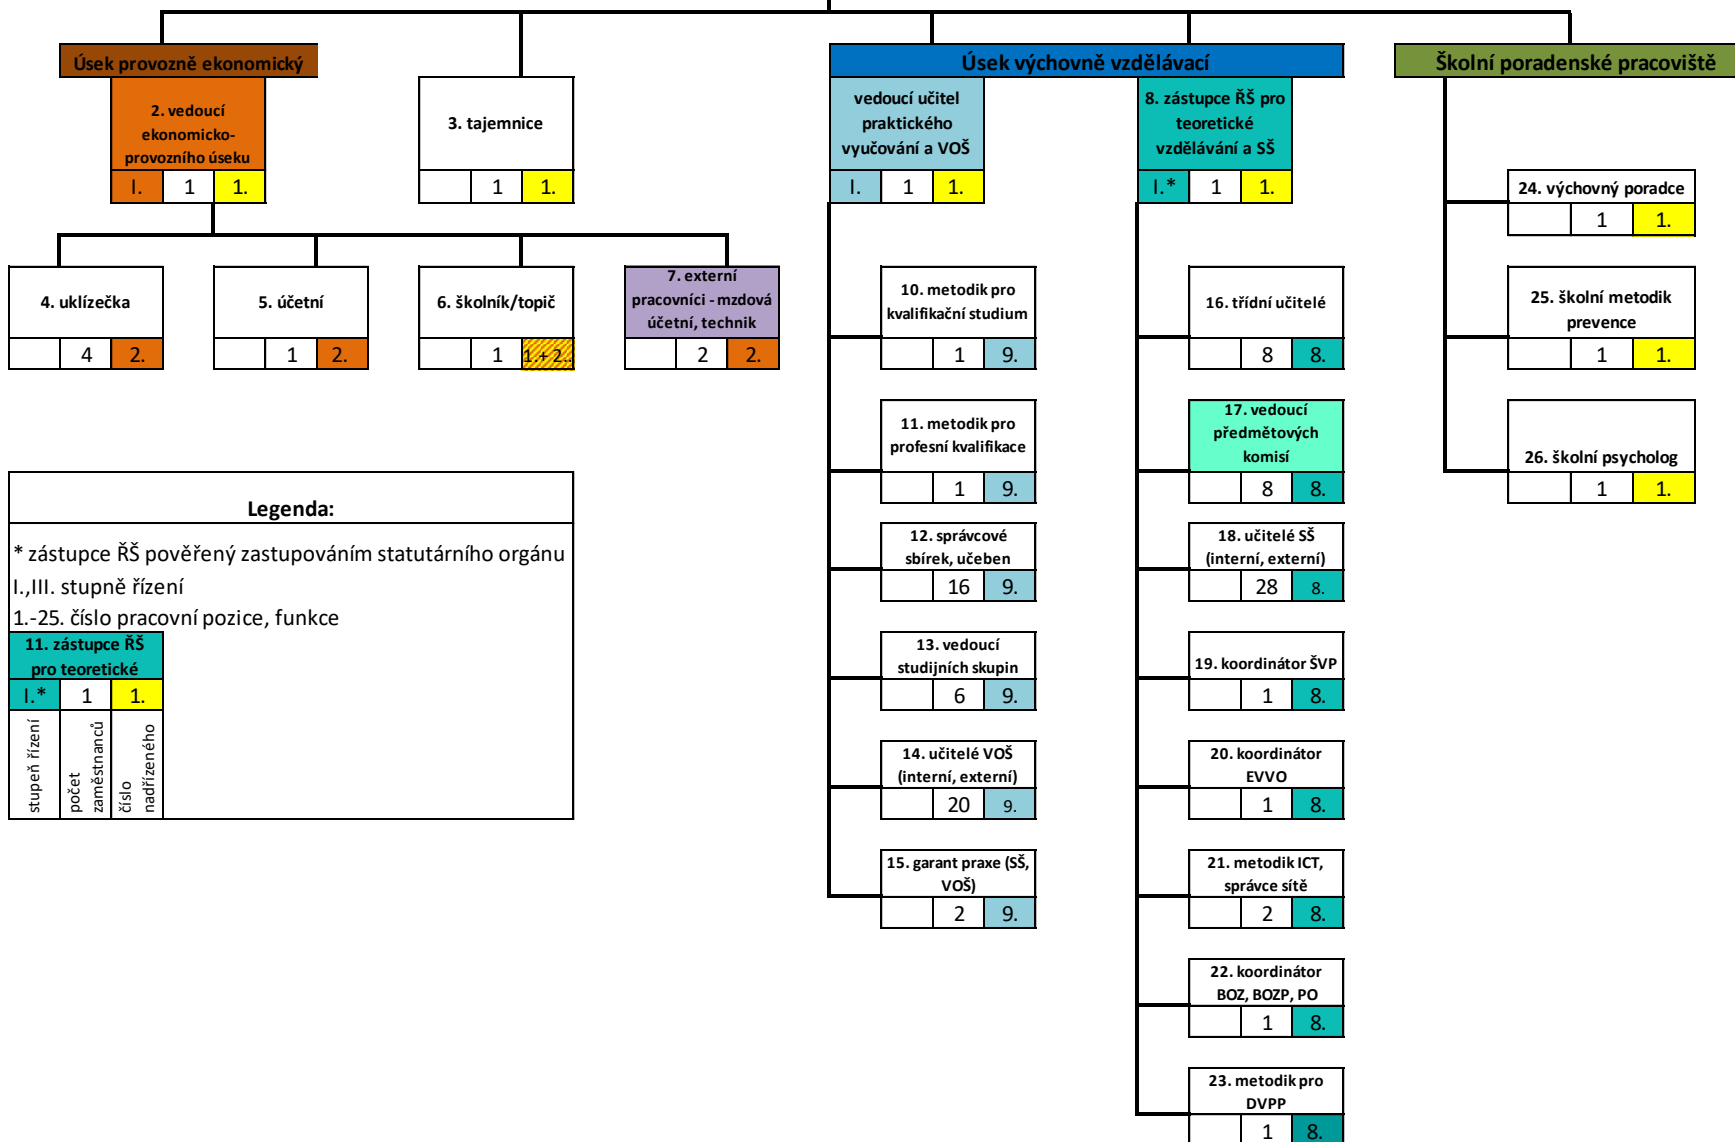

ORGANIZAČNÍ STRUKTURA ORGANIZACE

<b>1. ředitel</b>		
III.	1	x

Organizace: Vyšší odborná škola pedagogická a sociální a Střední pedagogická škola Kroměříž

Platnost od 1. 9. 2019

Ředitelka: Mgr. Jana Vítková

**Legenda:**

\* zástupce ŘŠ pověřený zastupováním statutárního orgánu I.,III. stupně řízení

1.-25. číslo pracovní pozice, funkce

<b>11. zástupce ŘŠ pro teoretické</b>		
I.*	1	1.

stupeň řízení	počet zaměstnanců	číslo nadřízeného