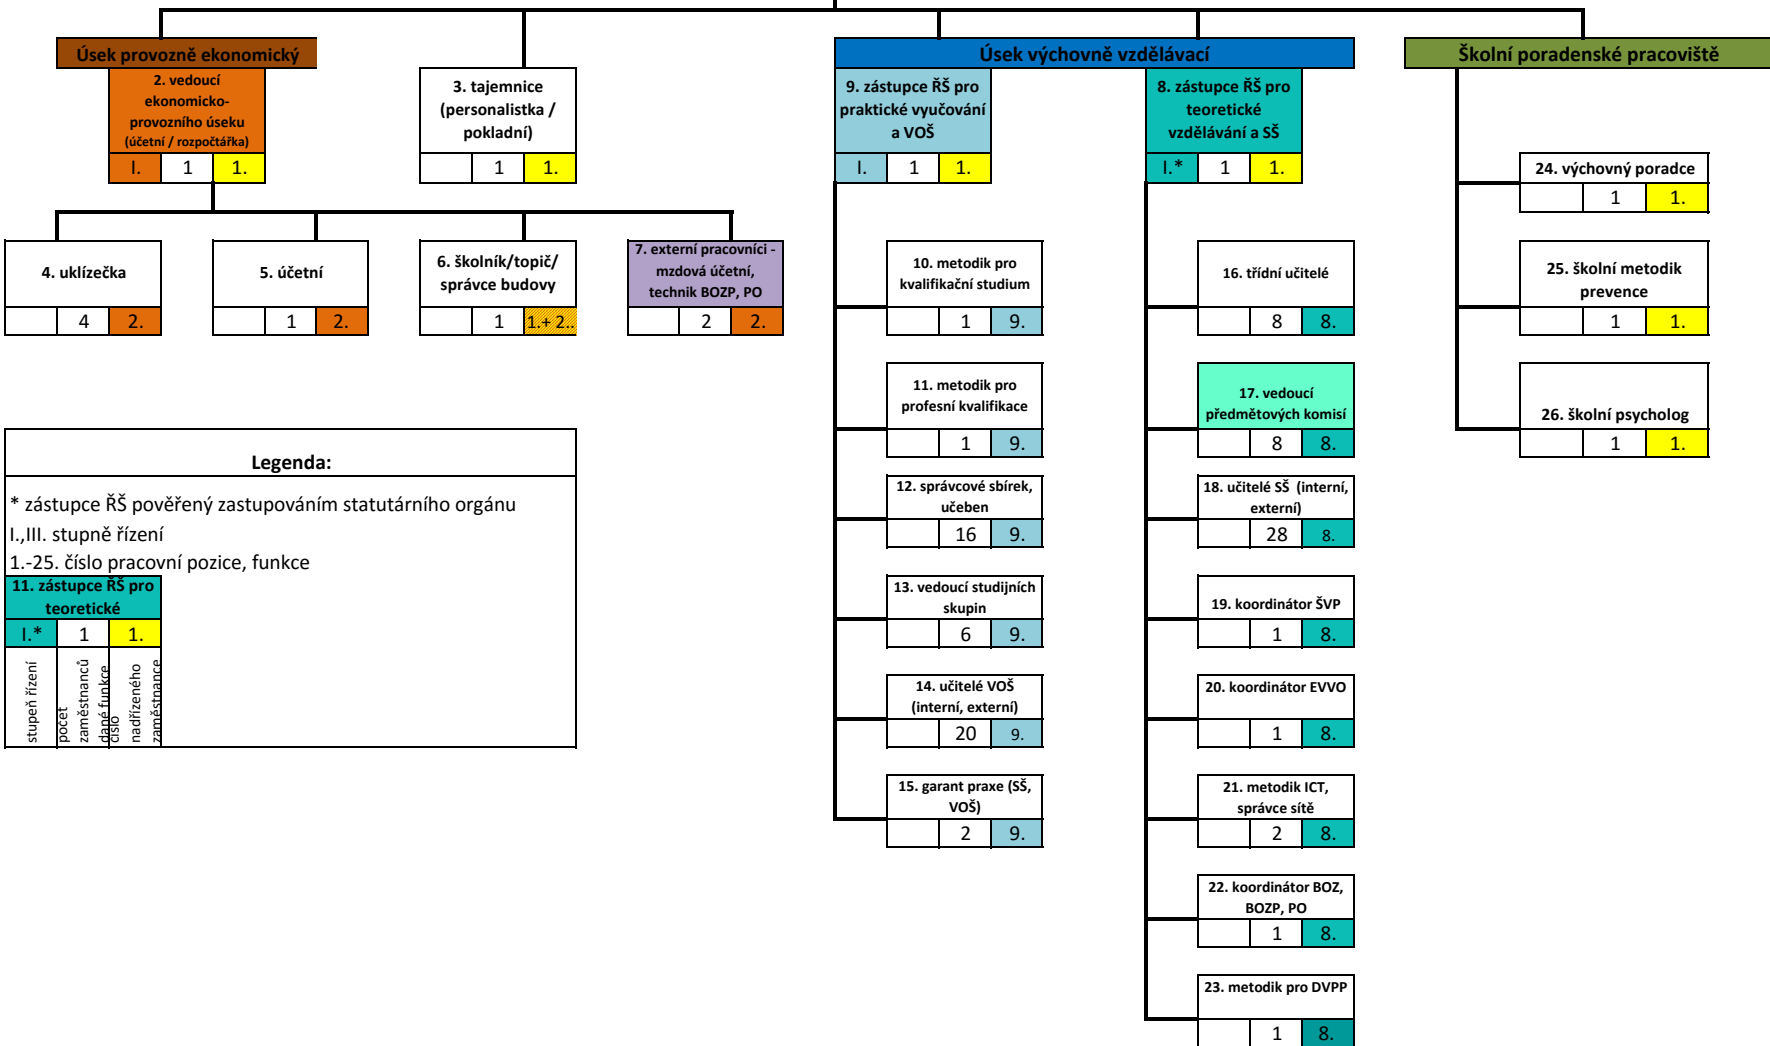

ORGANIZAČNÍ STRUKTURA ORGANIZACE

<b>1. ředitel</b>		
III.	1	x

Organizace: Vyšší odborná škola pedagogická a sociální a Střední pedagogická škola Kroměříž  
 Platnost od 1. 9. 2016  
 Ředitelka: Mgr. Jana Vítková

**Legenda:**

\* zástupce ŘŠ pověřený zastupováním statutárního orgánu I.,III. stupně řízení  
 1.-25. číslo pracovní pozice, funkce

<b>11. zástupce ŘŠ pro teoretické</b>		
I.*	1	1.
stupeň řízení	počet zaměstnanců	číslo funkce nadřízeného zaměstnance