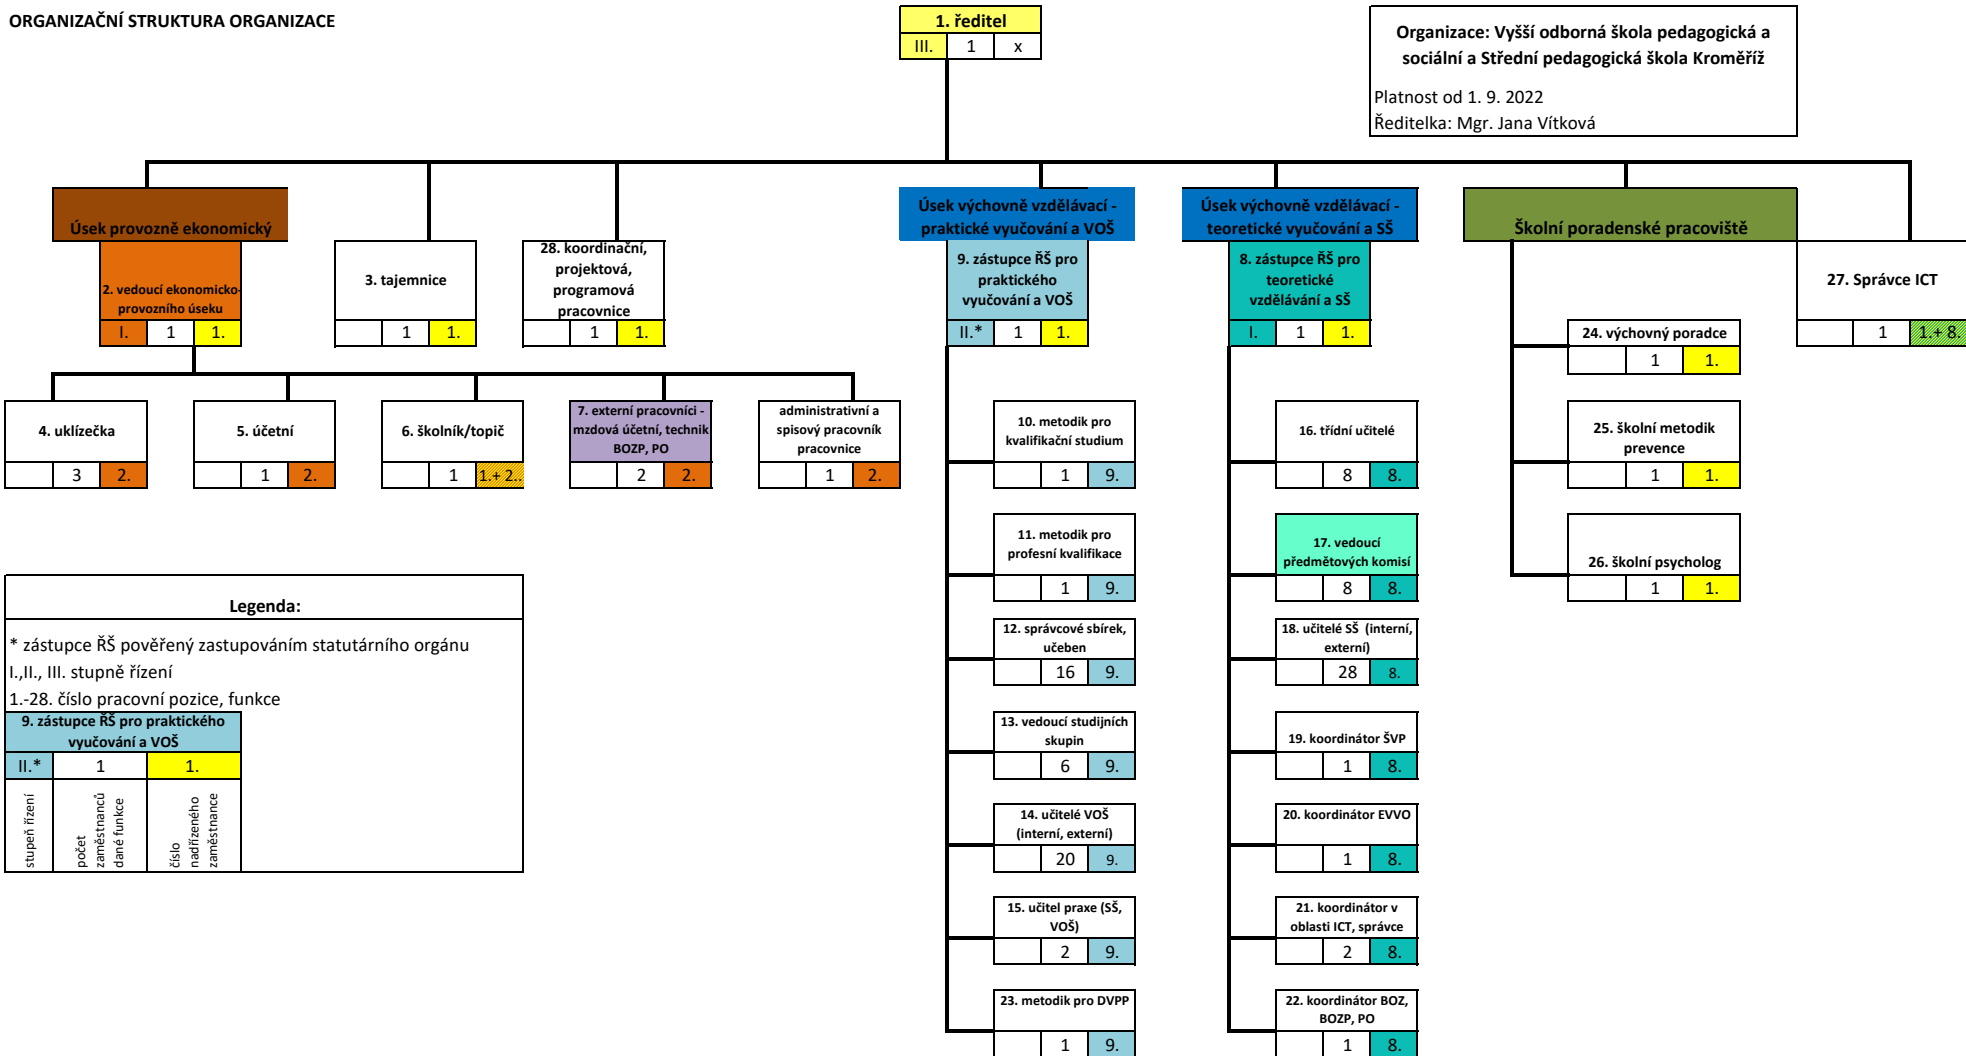

ORGANIZAČNÍ STRUKTURA ORGANIZACE

Organizace: Vyšší odborná škola pedagogická a sociální a Střední pedagogická škola Kroměříž
 Platnost od 1. 9. 2022
 Ředitelka: Mgr. Jana Vítková

Legenda:

* zástupce ŘŠ pověřený zastupováním statutárního orgánu I., II., III. stupně řízení
 1.-28. číslo pracovní pozice, funkce

9. zástupce ŘŠ pro praktického vyučování a VOŠ		
II.*	1	1.
stupeň řízení	počet zaměstnanců dané funkce	číslo nadřazeného zaměstnance